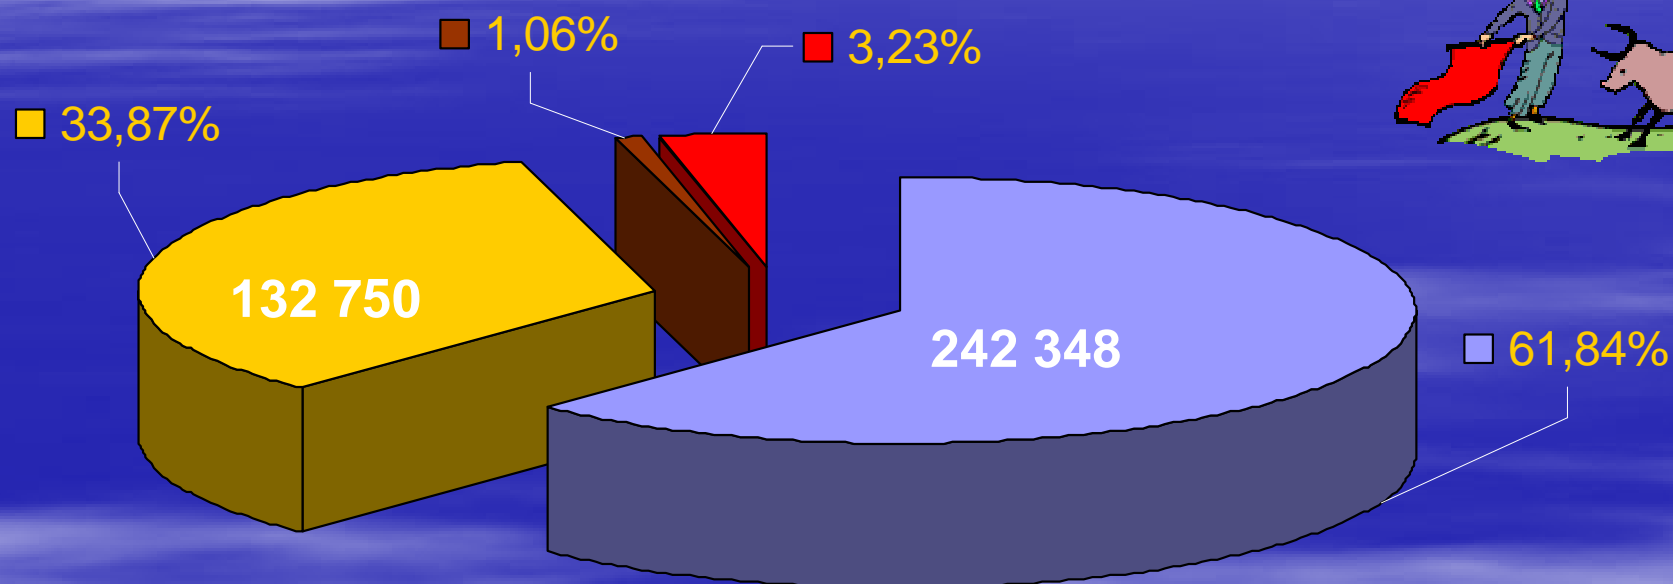

Počet vykonaných inseminácií v SR podľa plemien

rok 2010

■ Holstein ■ Slov. Strakaté ■ Slov. Pinzgauské ■ Mäsové

Počet 1. inseminácií v SR: 169 509

Teľnosť jalovice: 56,0 %

Celkový počet inseminácií v SR: 391 871

Teľnosť kravy: 38,1 %

Inseminačný interval v SR: 87,4 dňa

Servis perióda v SR: 146,9 dňa

Vývoj počtu vykonaných inseminácií v SR podľa plemien do 30. septembra 2011

■ Holstein ■ Slov. Strakaté ■ Slov. Pinzgauské ■ Mäsové

Počet 1. inseminácií v SR: 126 741

Teľnosť jalovice: 54,0 %

Celkový počet inseminácií v SR: 293 844

Teľnosť kravy: 35,1 %

Inseminačný interval v SR: 87,0 dňa

Servis perióda v SR: 150,2 dňa