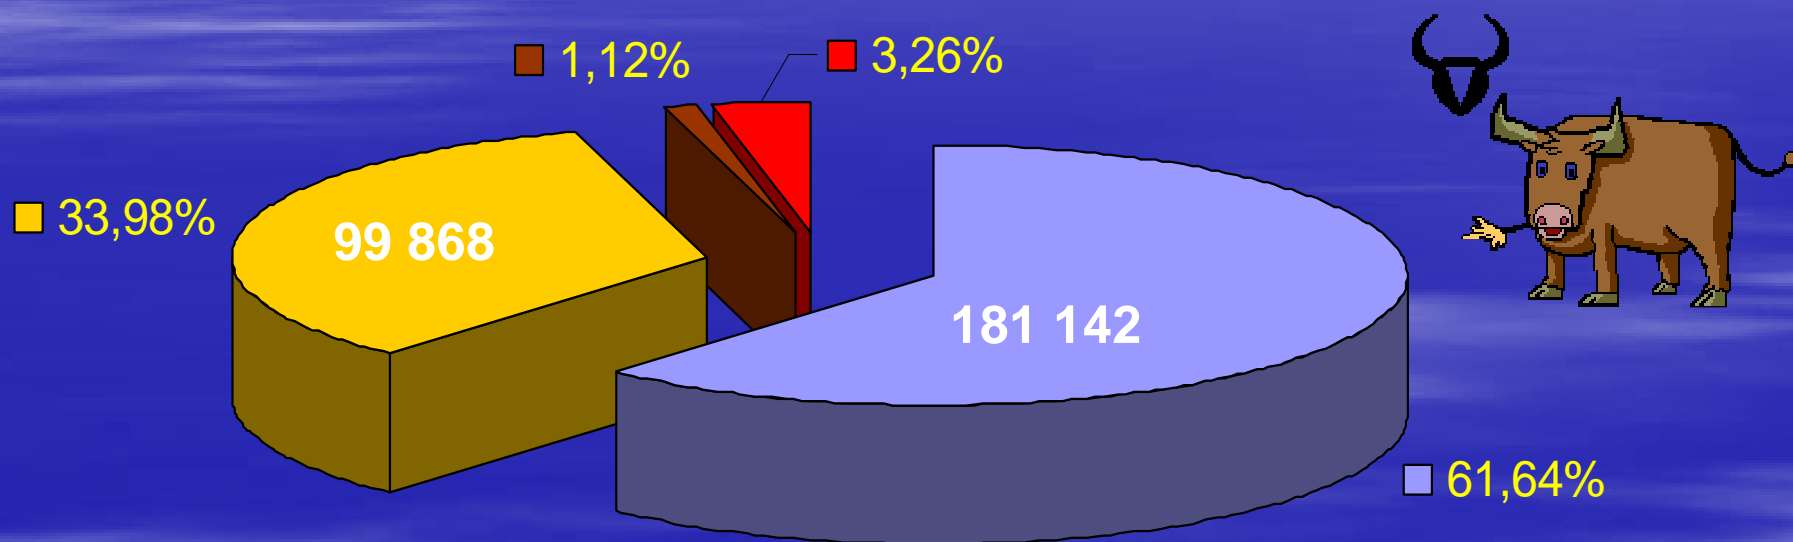

Počet vykonaných inseminácií v SR podľa plemien

rok 2010

■ Holstein ■ Slov. Strakaté ■ Slov. Pinzgauské ■ Mäsové

Počet 1. inseminácií v SR: 169 509

Teľnosť jalovice: 56,0 %

Celkový počet inseminácií v SR: 391 871

Teľnosť kravy: 38,1 %

Inseminačný interval v SR: 87,4 dňa

Servis perióda v SR: 146,9 dňa

Vývoj počtu vykonaných inseminácií v SR podľa plemien do 30. septembra 2011

■ Holstein ■ Slov. Strakaté ■ Slov. Pinzgauské ■ Mäsové

Počet 1. inseminácií v SR: 126 741

Teľnosť jalovice: 54,0 %

Celkový počet inseminácií v SR: 293 844

Teľnosť kravy: 35,1 %

Inseminačný interval v SR: 87,0 dňa

Servis perióda v SR: 150,2 dňa