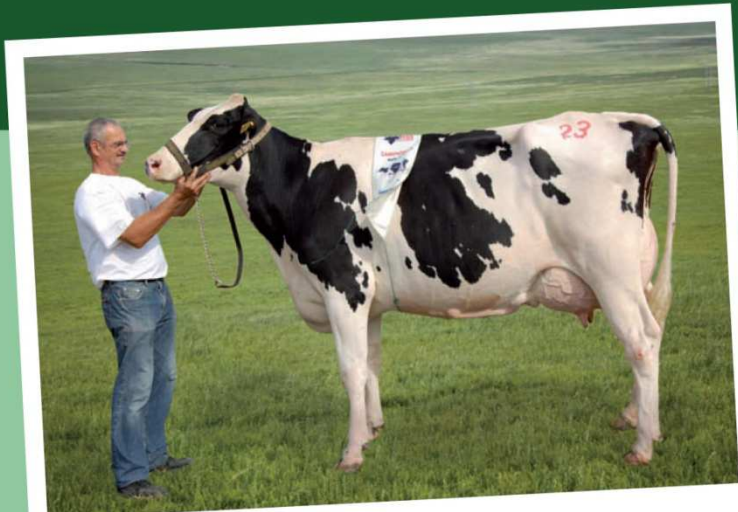

Šampiónka - 1. chovateľský deň...

Chovateľský deň PVOD Kočín **2011**

Šampiónka

Chovateľ:

*Poľnohospodárske družstvo podielníkov,
Veľké Uhorce*